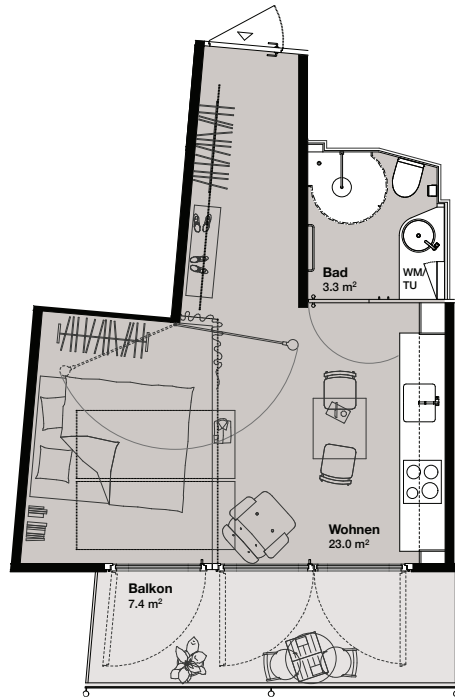

REGELGESCHOSS

STAMPFENBACHSTRASSE 131
LAURENZGASSE 7, 8006 ZÜRICH

WOHNUNGSNUMMER: 2.2
LAURENZGASSE 7 Haus A
ETAGE: 2. Obergeschoss
WOHNFLÄCHE: 32.9 m²
AUSSENFLÄCHE: 8.1 m²

REGELGESCHOSS

STAMPFENBACHSTRASSE 131
LAURENZGASSE 7, 8006 ZÜRICH

WOHNUNGSNUMMER: 2.3
LAURENZGASSE 7 Haus A
ETAGE: 2. Obergeschoss
WOHNFLÄCHE: 57.9 m²
AUSSENFLÄCHE: 5.4 m²

REGELGESCHOSS

STAMPFENBACHSTRASSE 131
LAURENZGASSE 7, 8006 ZÜRICH

WOHNUNGSNUMMER: 2.4
STAMPFENBACHSTRASSE 131 Haus B
ETAGE: 2. Obergeschoss
WOHNFLÄCHE: 54.1 m²
AUSSENFLÄCHE: 5.8 m²

REGELGESCHOSS

STAMPFENBACHSTRASSE 131
LAURENZGASSE 7, 8006 ZÜRICH

WOHNUNGSNUMMER: 2.5
STAMPFENBACHSTRASSE 131 Haus B
ETAGE: 2. Obergeschoss
WOHNFLÄCHE: 26.3 m²
AUSSENFLÄCHE: 7.4 m²

REGELGESCHOSS

STAMPFENBACHSTRASSE 131
LAURENZGASSE 7, 8006 ZÜRICH