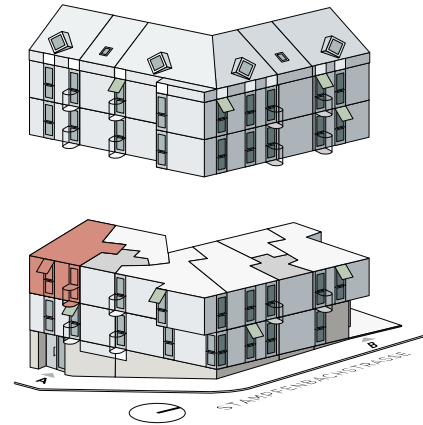

REGELGESCHOSS

STAMPFENBACHSTRASSE 131
LAURENZGASSE 7, 8006 ZÜRICH

WOHNUNGSNUMMER: 1.4
STAMPFENBACHSTRASSE 131 Haus B
ETAGE: 1. Obergeschoss
WOHNFLÄCHE: 54.1 m²
AUSSENFLÄCHE: 4.0 m²

REGELGESCHOSS

STAMPFENBACHSTRASSE 131
LAURENZGASSE 7, 8006 ZÜRICH

WOHNUNGSNUMMER: 1.5
STAMPFENBACHSTRASSE 131 Haus B
ETAGE: 1. Obergeschoss
WOHNFLÄCHE: 53.1 m²
AUSSENFLÄCHE: 22.6 m²

REGELGESCHOSS

STAMPFENBACHSTRASSE 131
LAURENZGASSE 7, 8006 ZÜRICH

WOHNUNGSNUMMER: 2.1
LAURENZGASSE 7 Haus A
ETAGE: 2. Obergeschoss
WOHNFLÄCHE: 48.4 m²
AUSSENFLÄCHE: 6.0 m²