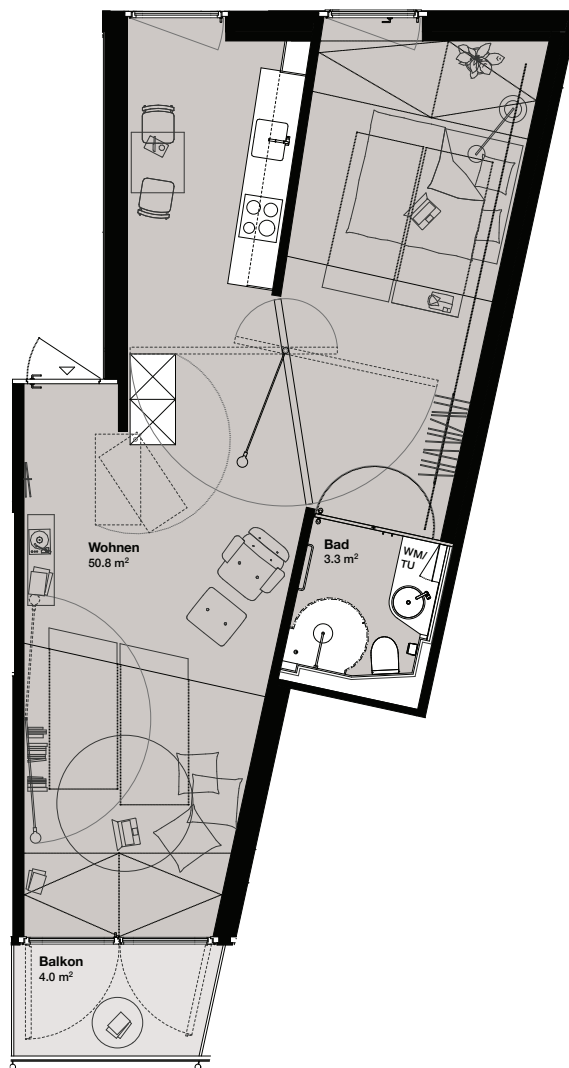

WOHNUNGSNUMMER: 0.2
STAMPFENBACHSTRASSE 131 Haus B
ETAGE: Erdgeschoss
WOHNFLÄCHE: 48.0 m²
AUSSENFLÄCHE: Innenhof

HALLENWOHNUNG

STAMPFENBACHSTRASSE 131
LAURENZGASSE 7, 8006 ZÜRICH

WOHNUNGSNUMMER: 0.3
STAMPFENBACHSTRASSE 131 Haus B
ETAGE: Erdgeschoss
WOHNFLÄCHE: 94.9 m²
AUSSENFLÄCHE: Innenhof

REGELGESCHOSS

STAMPFENBACHSTRASSE 131
LAURENZGASSE 7, 8006 ZÜRICH

WOHNUNGSNUMMER: 1.1
LAURENZGASSE 7 Haus A
ETAGE: 1. Obergeschoss
WOHNFLÄCHE: 48.4 m²
AUSSENFLÄCHE: 6.0 m²

REGELGESCHOSS

STAMPFENBACHSTRASSE 131
LAURENZGASSE 7, 8006 ZÜRICH

WOHNUNGSNUMMER: 1.2
LAURENZGASSE 7 Haus A
ETAGE: 1. Obergeschoss
WOHNFLÄCHE: 32.9 m²
AUSSENFLÄCHE: 8.1 m²

REGELGESCHOSS

STAMPFENBACHSTRASSE 131
LAURENZGASSE 7, 8006 ZÜRICH

WOHNUNGSNUMMER: 1.3
LAURENZGASSE 7 Haus A
ETAGE: 1. Obergeschoss
WOHNFLÄCHE: 50.7 m²
AUSSENFLÄCHE: 3.6 m²

REGELGESCHOSS

STAMPFENBACHSTRASSE 131
LAURENZGASSE 7, 8006 ZÜRICH

WOHNUNGSNUMMER: 1.4
STAMPFENBACHSTRASSE 131 Haus B
ETAGE: 1. Obergeschoss
WOHNFLÄCHE: 54.1 m²
AUSSENFLÄCHE: 4.0 m²

REGELGESCHOSS

STAMPFENBACHSTRASSE 131
LAURENZGASSE 7, 8006 ZÜRICH