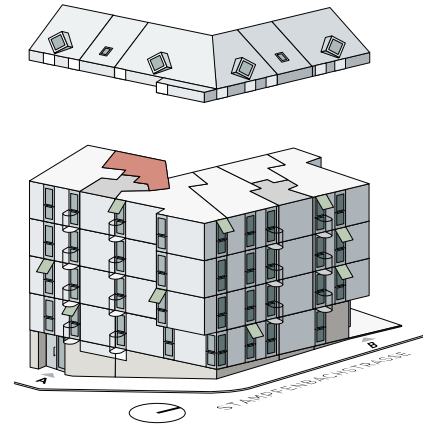

REGELGESCHOSS

STAMPFENBACHSTRASSE 131
LAURENZGASSE 7, 8006 ZÜRICH

WOHNUNGSNUMMER: 4.2
LAURENZGASSE 7 Haus A
ETAGE: 4. Obergeschoss
WOHNFLÄCHE: 32.9 m²
AUSSENFLÄCHE: 8.1 m²