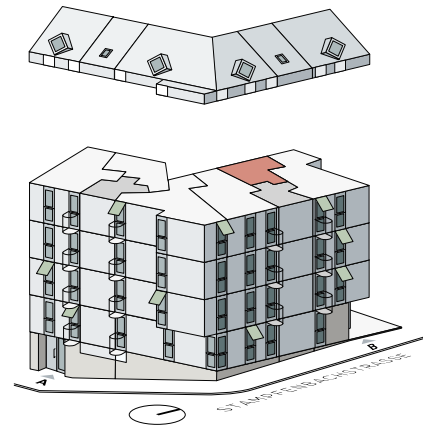

REGELGESCHOSS

STAMPFENBACHSTRASSE 131
LAURENZGASSE 7, 8006 ZÜRICH

WOHNUNGSNUMMER: 4.5
STAMPFENBACHSTRASSE 131 Haus B
ETAGE: 4. Obergeschoss
WOHNFLÄCHE: 26.3 m²
AUSSENFLÄCHE: 7.4 m²