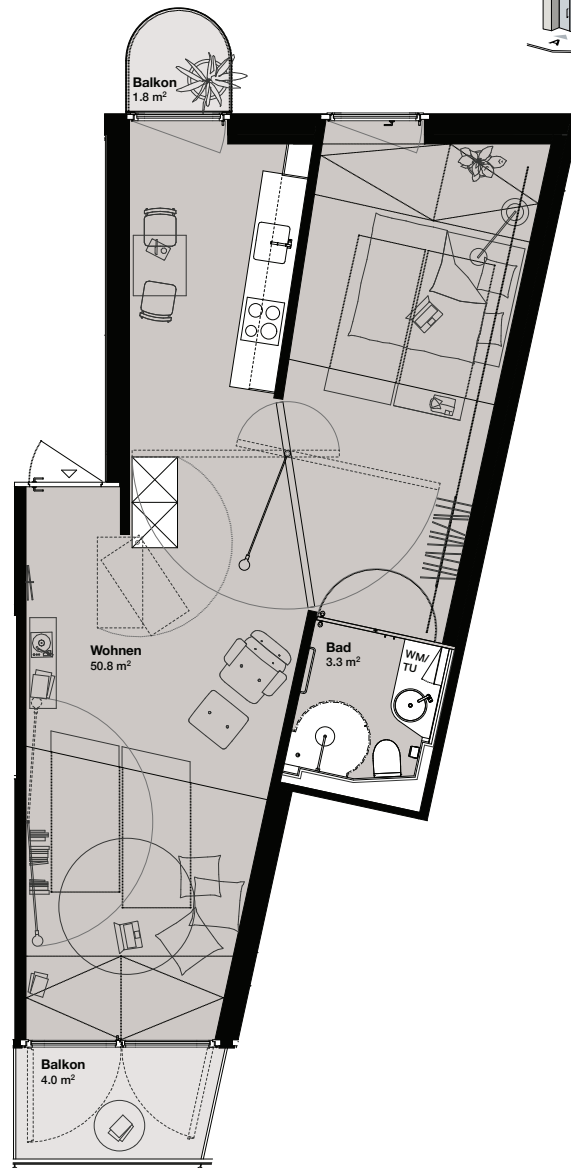

REGELGESCHOSS

STAMPFENBACHSTRASSE 131
LAURENZGASSE 7, 8006 ZÜRICH

WOHNUNGSNUMMER: 4.4
STAMPFENBACHSTRASSE 131 Haus B
ETAGE: 4. Obergeschoss
WOHNFLÄCHE: 54.1 m²
AUSSENFLÄCHE: 5.8 m²