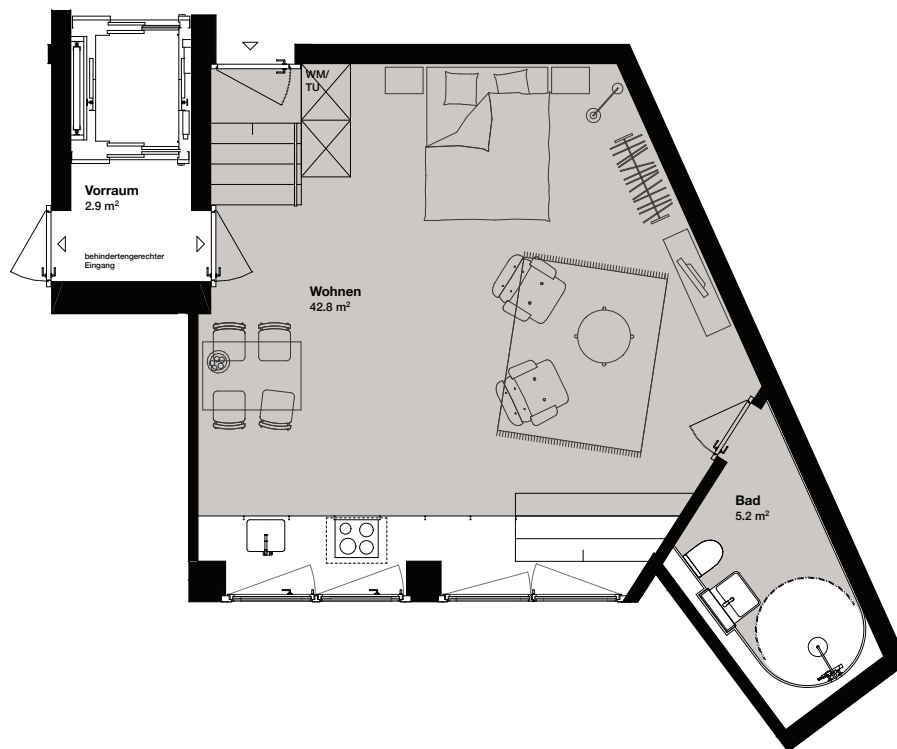

HALLENWOHNUNG

STAMPFBACHSTRASSE 131
LAURENZGASSE 7, 8006 ZÜRICH

WOHNUNGSNUMMER: 0.1
LAURENZGASSE 7 Haus A
ETAGE: Erdgeschoss
WOHNFLÄCHE: 50.7 m²
AUSSENFLÄCHE: Innenhof

HALLENWOHNUNG

STAMPFENBACHSTRASSE 131
LAURENZGASSE 7, 8006 ZÜRICH

WOHNUNGSNUMMER: 0.2
STAMPFENBACHSTRASSE 131 Haus B
ETAGE: Erdgeschoss
WOHNFLÄCHE: 48.0 m²
AUSSENFLÄCHE: Innenhof

HALLENWOHNUNG

STAMPFENBACHSTRASSE 131
LAURENZGASSE 7, 8006 ZÜRICH

WOHNUNGSNUMMER: 0.3
STAMPFENBACHSTRASSE 131 Haus B
ETAGE: Erdgeschoss
WOHNFLÄCHE: 94.9 m²
AUSSENFLÄCHE: Innenhof

REGELGESCHOSS

STAMPFENBACHSTRASSE 131
LAURENZGASSE 7, 8006 ZÜRICH

WOHNUNGSNUMMER: 1.1
LAURENZGASSE 7 Haus A
ETAGE: 1. Obergeschoss
WOHNFLÄCHE: 48.4 m²
AUSSENFLÄCHE: 6.0 m²

REGELGESCHOSS

STAMPFENBACHSTRASSE 131
LAURENZGASSE 7, 8006 ZÜRICH

WOHNUNGSNUMMER: 1.2
LAURENZGASSE 7 Haus A
ETAGE: 1. Obergeschoss
WOHNFLÄCHE: 32.9 m²
AUSSENFLÄCHE: 8.1 m²

REGELGESCHOSS

STAMPFENBACHSTRASSE 131
LAURENZGASSE 7, 8006 ZÜRICH

WOHNUNGSNUMMER: 1.3
LAURENZGASSE 7 Haus A
ETAGE: 1. Obergeschoss
WOHNFLÄCHE: 50.7 m²
AUSSENFLÄCHE: 3.6 m²