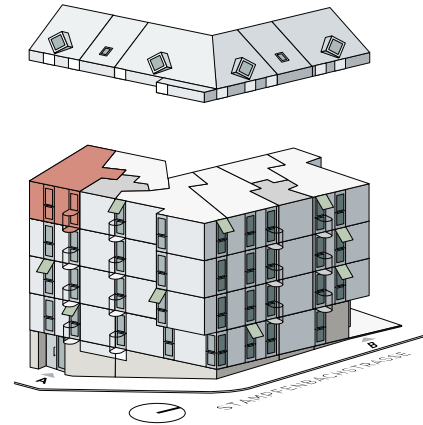

REGELGESCHOSS

STAMPFENBACHSTRASSE 131
LAURENZGASSE 7, 8006 ZÜRICH

WOHNUNGSNUMMER: 4.1
LAURENZGASSE 7 Haus A
ETAGE: 4. Obergeschoss
WOHNFLÄCHE: 48.4 m²
AUSSENFLÄCHE: 6.0 m²