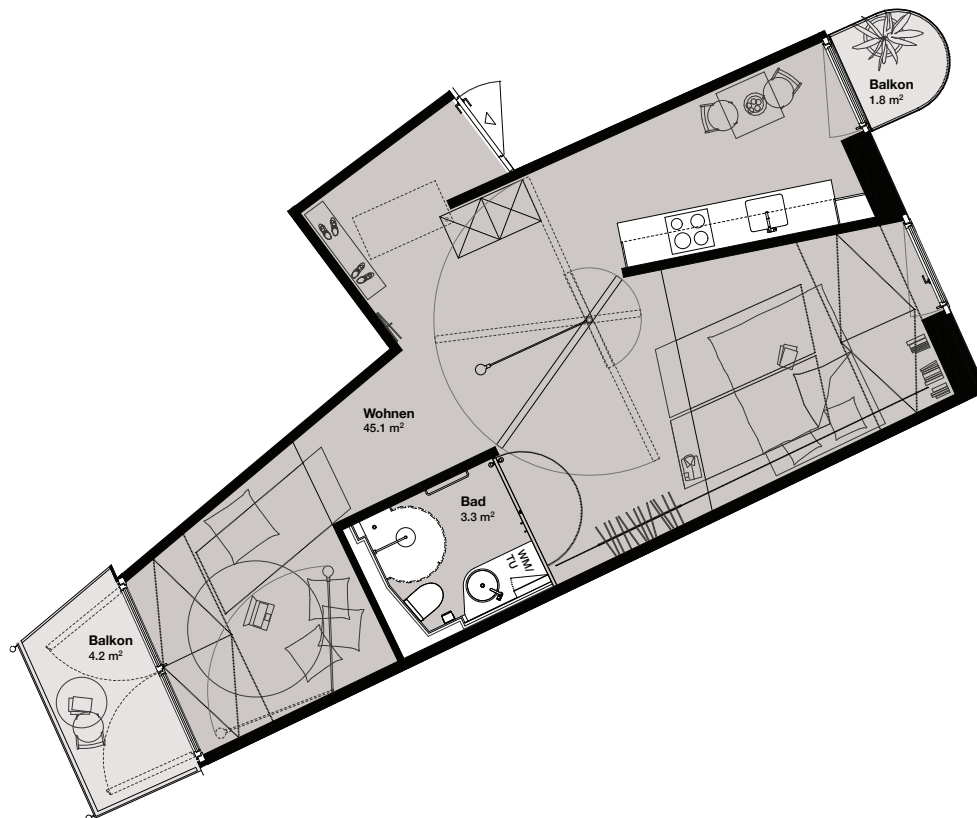

HALLENWOHNUNG

STAMPFBACHSTRASSE 131
LAURENZGASSE 7, 8006 ZÜRICH

WOHNUNGSNUMMER: 0.1
LAURENZGASSE 7 Haus A
ETAGE: Erdgeschoss
WOHNFLÄCHE: 50.7 m²
AUSSENFLÄCHE: Innenhof

HALLENWOHNUNG

STAMPFENBACHSTRASSE 131
LAURENZGASSE 7, 8006 ZÜRICH

WOHNUNGSNUMMER: 0.2
STAMPFENBACHSTRASSE 131 Haus B
ETAGE: Erdgeschoss
WOHNFLÄCHE: 48.0 m²
AUSSENFLÄCHE: Innenhof

HALLENWOHNUNG

STAMPFENBACHSTRASSE 131
LAURENZGASSE 7, 8006 ZÜRICH

WOHNUNGSNUMMER: 0.3
STAMPFENBACHSTRASSE 131 Haus B
ETAGE: Erdgeschoss
WOHNFLÄCHE: 94.9 m²
AUSSENFLÄCHE: Innenhof

REGELGESCHOSS

STAMPFENBACHSTRASSE 131
LAURENZGASSE 7, 8006 ZÜRICH

WOHNUNGSNUMMER: 1.1
LAURENZGASSE 7 Haus A
ETAGE: 1. Obergeschoss
WOHNFLÄCHE: 48.4 m²
AUSSENFLÄCHE: 6.0 m²

REGELGESCHOSS

STAMPFENBACHSTRASSE 131
LAURENZGASSE 7, 8006 ZÜRICH

WOHNUNGSNUMMER: 1.2
LAURENZGASSE 7 Haus A
ETAGE: 1. Obergeschoss
WOHNFLÄCHE: 32.9 m²
AUSSENFLÄCHE: 8.1 m²

REGELGESCHOSS

STAMPFENBACHSTRASSE 131
LAURENZGASSE 7, 8006 ZÜRICH

WOHNUNGSNUMMER: 1.3
LAURENZGASSE 7 Haus A
ETAGE: 1. Obergeschoss
WOHNFLÄCHE: 50.7 m²
AUSSENFLÄCHE: 3.6 m²