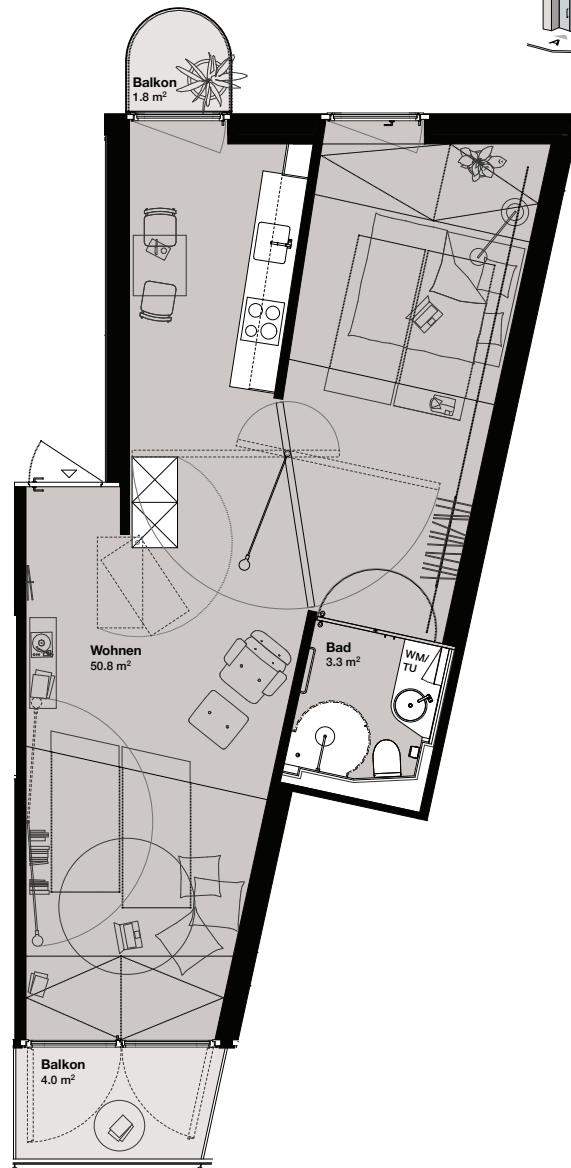

WOHNUNGSNUMMER: 2.6
STAMPFENBACHSTRASSE 131 Haus B
ETAGE: 2. Obergeschoss
WOHNFLÄCHE: 50.4 m²
AUSSENFLÄCHE: 4.8 m²

REGELGESCHOSS

STAMPFENBACHSTRASSE 131
LAURENZGASSE 7, 8006 ZÜRICH

WOHNUNGSNUMMER: 3.1
LAURENZGASSE 7 Haus A
ETAGE: 3. Obergeschoss
WOHNFLÄCHE: 48.4 m²
AUSSENFLÄCHE: 6.0 m²

REGELGESCHOSS

STAMPFENBACHSTRASSE 131
LAURENZGASSE 7, 8006 ZÜRICH

WOHNUNGSNUMMER: 3.2
LAURENZGASSE 7 Haus A
ETAGE: 3. Obergeschoss
WOHNFLÄCHE: 32.9 m²
AUSSENFLÄCHE: 8.1 m²

REGELGESCHOSS

STAMPFENBACHSTRASSE 131
LAURENZGASSE 7, 8006 ZÜRICH

WOHNUNGSNUMMER: 3.3
LAURENZGASSE 7 Haus A
ETAGE: 3. Obergeschoss
WOHNFLÄCHE: 57.9 m²
AUSSENFLÄCHE: 5.4 m²

REGELGESCHOSS

STAMPFENBACHSTRASSE 131
LAURENZGASSE 7, 8006 ZÜRICH

WOHNUNGSNUMMER: 3.4
STAMPFENBACHSTRASSE 131 Haus B
ETAGE: 3. Obergeschoss
WOHNFLÄCHE: 54.1 m²
AUSSENFLÄCHE: 5.8 m²