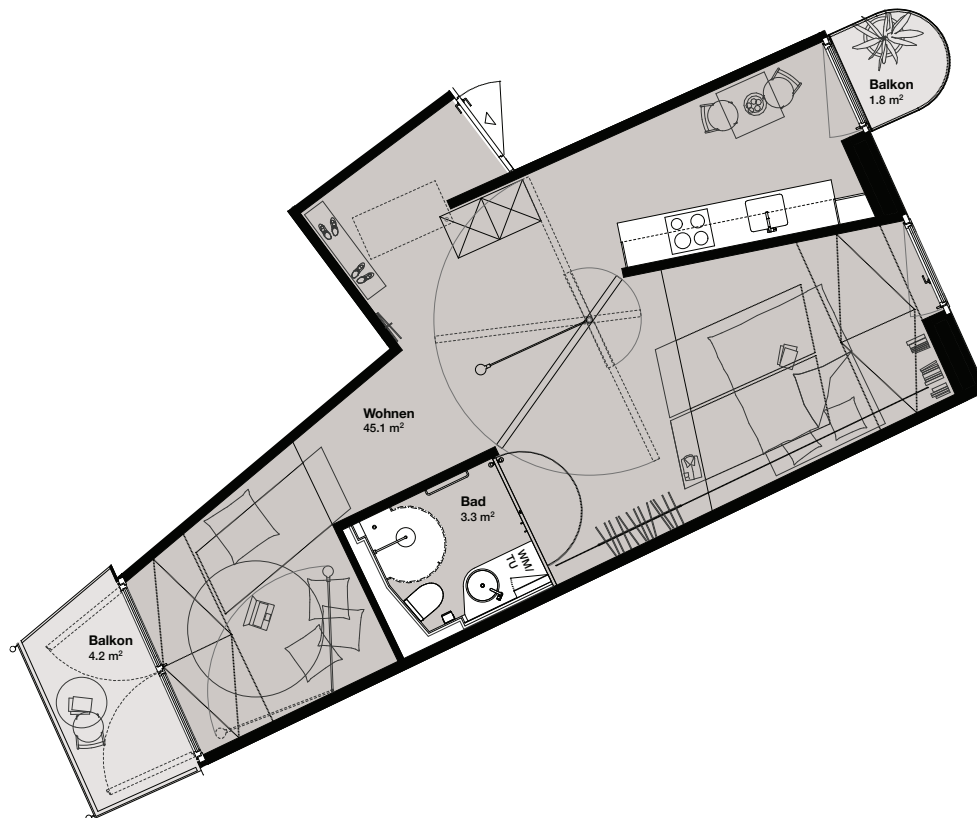

WOHNUNGSNUMMER: 1.2
LAURENZGASSE 7 Haus A
ETAGE: 1. Obergeschoss
WOHNFLÄCHE: 32.9 m²
AUSSENFLÄCHE: 8.1 m²

REGELGESCHOSS

STAMPFENBACHSTRASSE 131
LAURENZGASSE 7, 8006 ZÜRICH

WOHNUNGSNUMMER: 1.3
LAURENZGASSE 7 Haus A
ETAGE: 1. Obergeschoss
WOHNFLÄCHE: 50.7 m²
AUSSENFLÄCHE: 3.6 m²

REGELGESCHOSS

STAMPFENBACHSTRASSE 131
LAURENZGASSE 7, 8006 ZÜRICH

WOHNUNGSNUMMER: 1.4
STAMPFENBACHSTRASSE 131 Haus B
ETAGE: 1. Obergeschoss
WOHNFLÄCHE: 54.1 m²
AUSSENFLÄCHE: 4.0 m²

REGELGESCHOSS

STAMPFENBACHSTRASSE 131
LAURENZGASSE 7, 8006 ZÜRICH

WOHNUNGSNUMMER: 1.5
STAMPFENBACHSTRASSE 131 Haus B
ETAGE: 1. Obergeschoss
WOHNFLÄCHE: 53.1 m²
AUSSENFLÄCHE: 22.6 m²

REGELGESCHOSS

STAMPFENBACHSTRASSE 131
LAURENZGASSE 7, 8006 ZÜRICH

WOHNUNGSNUMMER: 2.1
LAURENZGASSE 7 Haus A
ETAGE: 2. Obergeschoss
WOHNFLÄCHE: 48.4 m²
AUSSENFLÄCHE: 6.0 m²

REGELGESCHOSS

STAMPFENBACHSTRASSE 131
LAURENZGASSE 7, 8006 ZÜRICH

WOHNUNGSNUMMER: 2.2
LAURENZGASSE 7 Haus A
ETAGE: 2. Obergeschoss
WOHNFLÄCHE: 32.9 m²
AUSSENFLÄCHE: 8.1 m²

REGELGESCHOSS

STAMPFENBACHSTRASSE 131
LAURENZGASSE 7, 8006 ZÜRICH