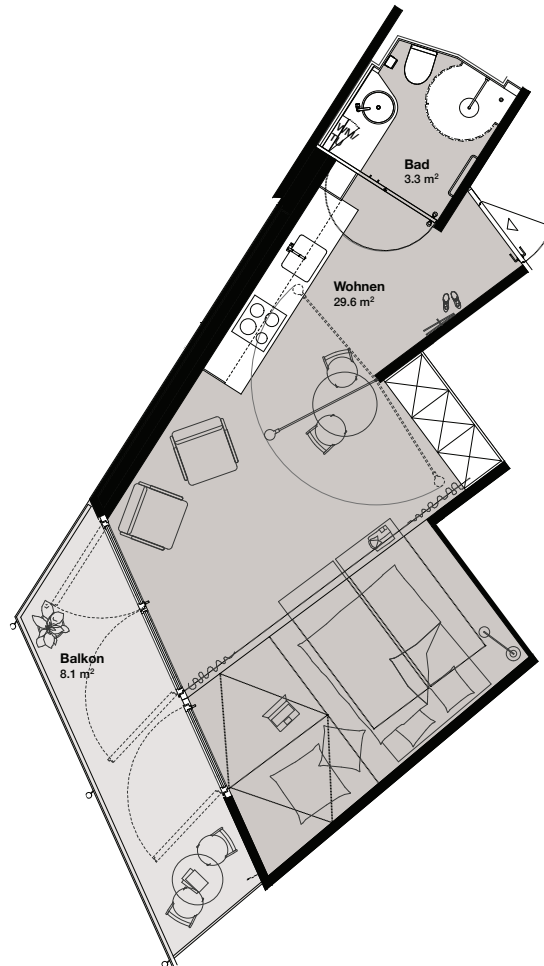

REGELGESCHOSS

STAMPFENBACHSTRASSE 131
LAURENZGASSE 7, 8006 ZÜRICH

WOHNUNGSNUMMER: 4.2
LAURENZGASSE 7 Haus A
ETAGE: 4. Obergeschoss
WOHNFLÄCHE: 32.9 m²
AUSSENFLÄCHE: 8.1 m²