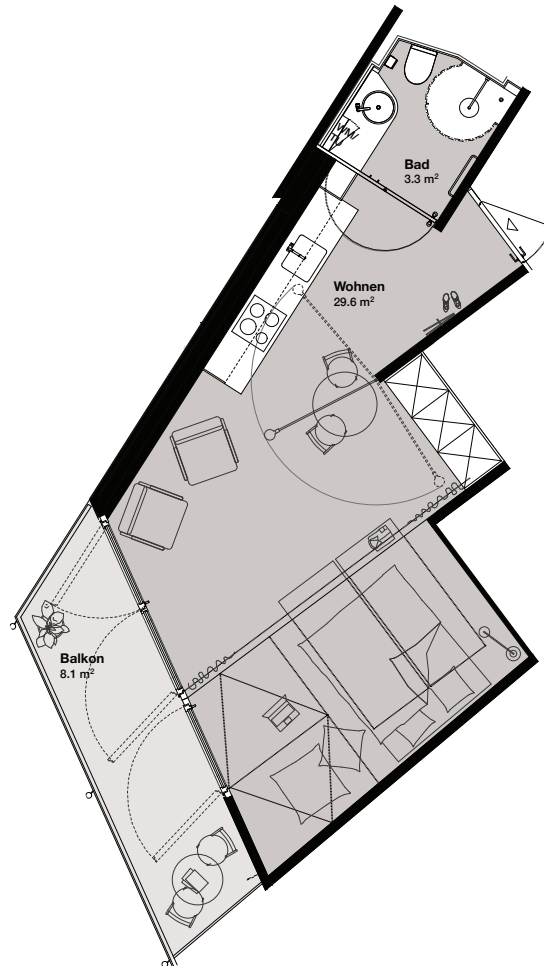

REGELGESCHOSS

STAMPFENBACHSTRASSE 131
LAURENZGASSE 7, 8006 ZÜRICH

WOHNUNGSNUMMER: 1.4
STAMPFENBACHSTRASSE 131 Haus B
ETAGE: 1. Obergeschoss
WOHNFLÄCHE: 54.1 m²
AUSSENFLÄCHE: 4.0 m²

REGELGESCHOSS

STAMPFENBACHSTRASSE 131
LAURENZGASSE 7, 8006 ZÜRICH

WOHNUNGSNUMMER: 1.5
STAMPFENBACHSTRASSE 131 Haus B
ETAGE: 1. Obergeschoss
WOHNFLÄCHE: 53.1 m²
AUSSENFLÄCHE: 22.6 m²

REGELGESCHOSS

STAMPFENBACHSTRASSE 131
LAURENZGASSE 7, 8006 ZÜRICH

WOHNUNGSNUMMER: 2.1
LAURENZGASSE 7 Haus A
ETAGE: 2. Obergeschoss
WOHNFLÄCHE: 48.4 m²
AUSSENFLÄCHE: 6.0 m²

REGELGESCHOSS

STAMPFENBACHSTRASSE 131
LAURENZGASSE 7, 8006 ZÜRICH

WOHNUNGSNUMMER: 2.2
LAURENZGASSE 7 Haus A
ETAGE: 2. Obergeschoss
WOHNFLÄCHE: 32.9 m²
AUSSENFLÄCHE: 8.1 m²

REGELGESCHOSS

STAMPFENBACHSTRASSE 131
LAURENZGASSE 7, 8006 ZÜRICH