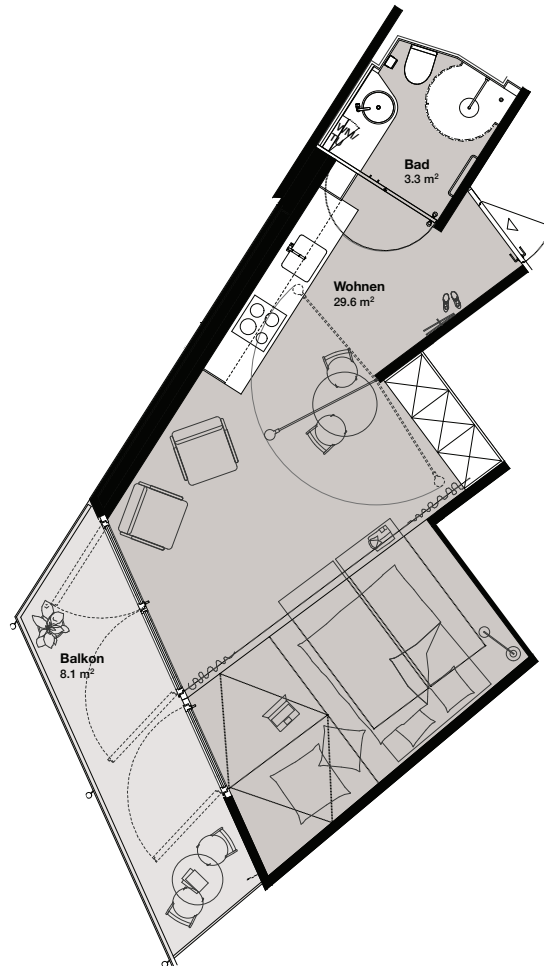

REGELGESCHOSS

STAMPFENBACHSTRASSE 131
LAURENZGASSE 7, 8006 ZÜRICH

WOHNUNGSNUMMER: 2.5
STAMPFENBACHSTRASSE 131 Haus B
ETAGE: 2. Obergeschoss
WOHNFLÄCHE: 26.3 m²
AUSSENFLÄCHE: 7.4 m²

REGELGESCHOSS

STAMPFENBACHSTRASSE 131
LAURENZGASSE 7, 8006 ZÜRICH

WOHNUNGSNUMMER: 2.6
STAMPFENBACHSTRASSE 131 Haus B
ETAGE: 2. Obergeschoss
WOHNFLÄCHE: 50.4 m²
AUSSENFLÄCHE: 4.8 m²

REGELGESCHOSS

STAMPFENBACHSTRASSE 131
LAURENZGASSE 7, 8006 ZÜRICH

WOHNUNGSNUMMER: 3.1
LAURENZGASSE 7 Haus A
ETAGE: 3. Obergeschoss
WOHNFLÄCHE: 48.4 m²
AUSSENFLÄCHE: 6.0 m²

REGELGESCHOSS

STAMPFENBACHSTRASSE 131
LAURENZGASSE 7, 8006 ZÜRICH

WOHNUNGSNUMMER: 3.2
LAURENZGASSE 7 Haus A
ETAGE: 3. Obergeschoss
WOHNFLÄCHE: 32.9 m²
AUSSENFLÄCHE: 8.1 m²

REGELGESCHOSS

STAMPFENBACHSTRASSE 131
LAURENZGASSE 7, 8006 ZÜRICH