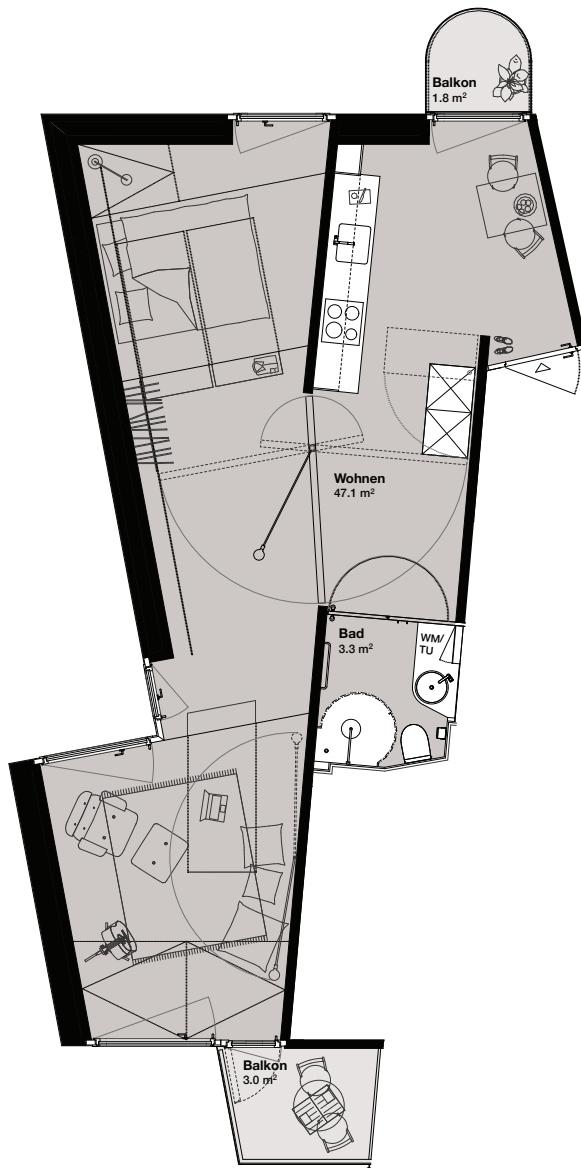

REGELGESCHOSS

STAMPFENBACHSTRASSE 131
LAURENZGASSE 7, 8006 ZÜRICH

WOHNUNGSNUMMER: 3.6
STAMPFENBACHSTRASSE 131 Haus B
ETAGE: 3. Obergeschoss
WOHNFLÄCHE: 50.4 m²
AUSSENFLÄCHE: 4.8 m²