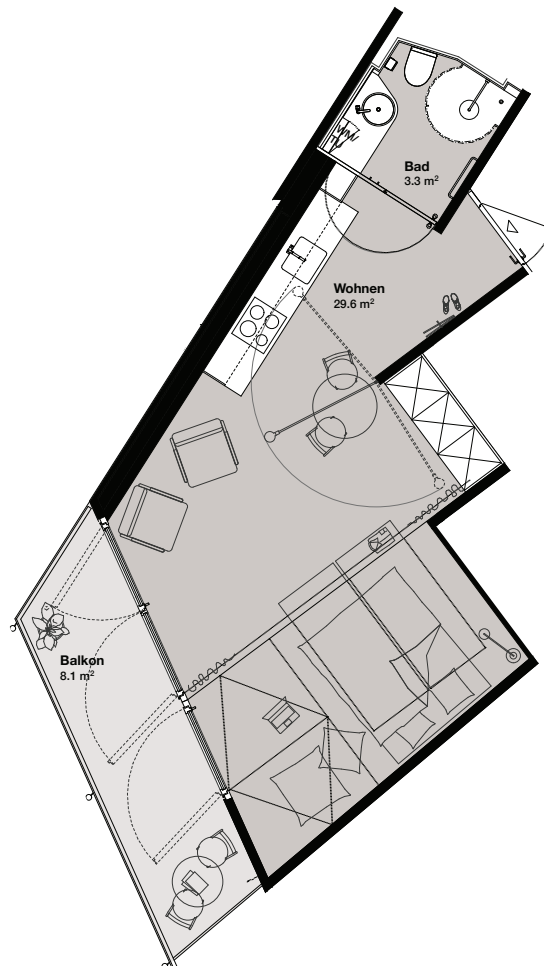

HALLENWOHNUNG

STAMPFBACHSTRASSE 131
LAURENZGASSE 7, 8006 ZÜRICH

WOHNUNGSNUMMER: 0.1
LAURENZGASSE 7 Haus A
ETAGE: Erdgeschoss
WOHNFLÄCHE: 50.7 m²
AUSSENFLÄCHE: Innenhof

HALLENWOHNUNG

STAMPFENBACHSTRASSE 131
LAURENZGASSE 7, 8006 ZÜRICH

WOHNUNGSNUMMER: 0.2
STAMPFENBACHSTRASSE 131 Haus B
ETAGE: Erdgeschoss
WOHNFLÄCHE: 48.0 m²
AUSSENFLÄCHE: Innenhof

HALLENWOHNUNG

STAMPFENBACHSTRASSE 131
LAURENZGASSE 7, 8006 ZÜRICH

WOHNUNGSNUMMER: 0.3
STAMPFENBACHSTRASSE 131 Haus B
ETAGE: Erdgeschoss
WOHNFLÄCHE: 94.9 m²
AUSSENFLÄCHE: Innenhof

REGELGESCHOSS

STAMPFENBACHSTRASSE 131
LAURENZGASSE 7, 8006 ZÜRICH

WOHNUNGSNUMMER: 1.1
LAURENZGASSE 7 Haus A
ETAGE: 1. Obergeschoss
WOHNFLÄCHE: 48.4 m²
AUSSENFLÄCHE: 6.0 m²

REGELGESCHOSS

STAMPFENBACHSTRASSE 131
LAURENZGASSE 7, 8006 ZÜRICH

WOHNUNGSNUMMER: 1.2
LAURENZGASSE 7 Haus A
ETAGE: 1. Obergeschoss
WOHNFLÄCHE: 32.9 m²
AUSSENFLÄCHE: 8.1 m²

REGELGESCHOSS

STAMPFENBACHSTRASSE 131
LAURENZGASSE 7, 8006 ZÜRICH

WOHNUNGSNUMMER: 1.3
LAURENZGASSE 7 Haus A
ETAGE: 1. Obergeschoss
WOHNFLÄCHE: 50.7 m²
AUSSENFLÄCHE: 3.6 m²