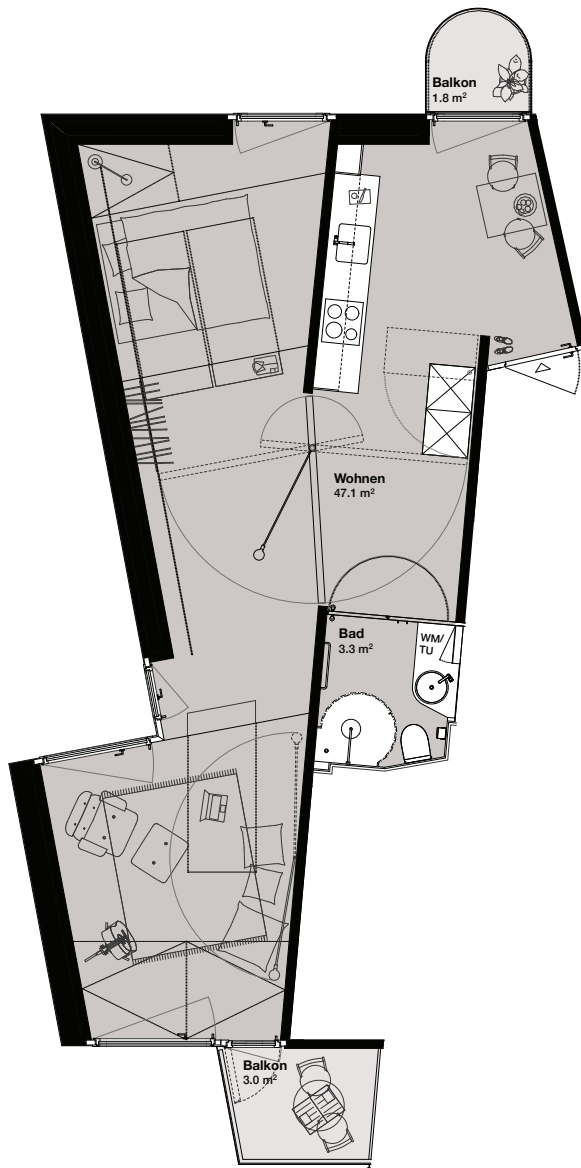

REGELGESCHOSS

STAMPFENBACHSTRASSE 131
LAURENZGASSE 7, 8006 ZÜRICH

WOHNUNGSNUMMER: 2.5
STAMPFENBACHSTRASSE 131 Haus B
ETAGE: 2. Obergeschoss
WOHNFLÄCHE: 26.3 m²
AUSSENFLÄCHE: 7.4 m²

REGELGESCHOSS

STAMPFENBACHSTRASSE 131
LAURENZGASSE 7, 8006 ZÜRICH

WOHNUNGSNUMMER: 2.6
STAMPFENBACHSTRASSE 131 Haus B
ETAGE: 2. Obergeschoss
WOHNFLÄCHE: 50.4 m²
AUSSENFLÄCHE: 4.8 m²

REGELGESCHOSS

STAMPFENBACHSTRASSE 131
LAURENZGASSE 7, 8006 ZÜRICH

WOHNUNGSNUMMER: 3.1
LAURENZGASSE 7 Haus A
ETAGE: 3. Obergeschoss
WOHNFLÄCHE: 48.4 m²
AUSSENFLÄCHE: 6.0 m²