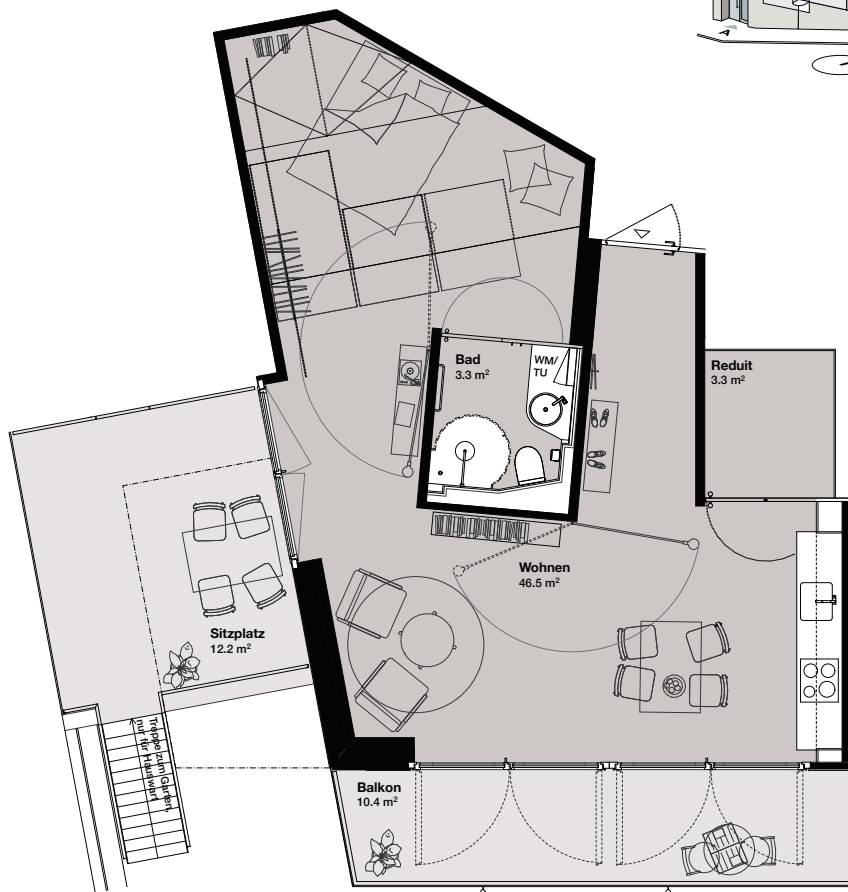

WOHNUNGSNUMMER: 1.2
LAURENZGASSE 7 Haus A
ETAGE: 1. Obergeschoss
WOHNFLÄCHE: 32.9 m²
AUSSENFLÄCHE: 8.1 m²

REGELGESCHOSS

STAMPFENBACHSTRASSE 131
LAURENZGASSE 7, 8006 ZÜRICH

WOHNUNGSNUMMER: 1.3
LAURENZGASSE 7 Haus A
ETAGE: 1. Obergeschoss
WOHNFLÄCHE: 50.7 m²
AUSSENFLÄCHE: 3.6 m²

REGELGESCHOSS

STAMPFENBACHSTRASSE 131
LAURENZGASSE 7, 8006 ZÜRICH

WOHNUNGSNUMMER: 1.4
STAMPFENBACHSTRASSE 131 Haus B
ETAGE: 1. Obergeschoss
WOHNFLÄCHE: 54.1 m²
AUSSENFLÄCHE: 4.0 m²

REGELGESCHOSS

STAMPFENBACHSTRASSE 131
LAURENZGASSE 7, 8006 ZÜRICH

WOHNUNGSNUMMER: 1.5
STAMPFENBACHSTRASSE 131 Haus B
ETAGE: 1. Obergeschoss
WOHNFLÄCHE: 53.1 m²
AUSSENFLÄCHE: 22.6 m²

REGELGESCHOSS

STAMPFENBACHSTRASSE 131
LAURENZGASSE 7, 8006 ZÜRICH

WOHNUNGSNUMMER: 2.1
LAURENZGASSE 7 Haus A
ETAGE: 2. Obergeschoss
WOHNFLÄCHE: 48.4 m²
AUSSENFLÄCHE: 6.0 m²

REGELGESCHOSS

STAMPFENBACHSTRASSE 131
LAURENZGASSE 7, 8006 ZÜRICH

WOHNUNGSNUMMER: 2.2
LAURENZGASSE 7 Haus A
ETAGE: 2. Obergeschoss
WOHNFLÄCHE: 32.9 m²
AUSSENFLÄCHE: 8.1 m²

REGELGESCHOSS

STAMPFENBACHSTRASSE 131
LAURENZGASSE 7, 8006 ZÜRICH