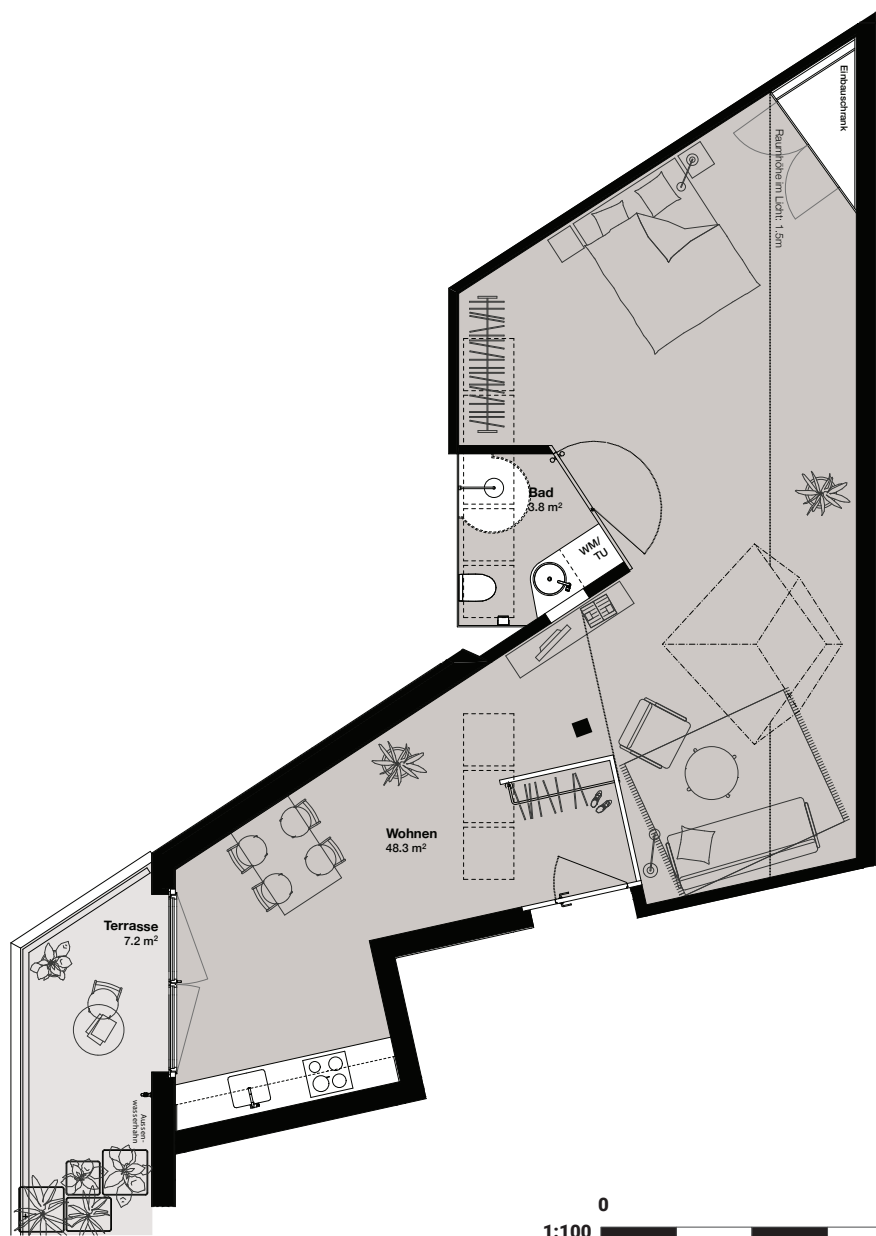

WOHNUNGSNUMMER: 4.6
STAMPFENBACHSTRASSE 131 Haus B
ETAGE: 4. Obergeschoss
WOHNFLÄCHE: 50.4 m²
AUSSENFLÄCHE: 4.8 m²

DACHGESCHOSS

STAMPFBACHSTRASSE 131
LAURENZGASSE 7, 8006 ZÜRICH

WOHNUNGSNUMMER: 5.1
LAURENZGASSE 7 Haus A
ETAGE: 5. Obergeschoss
WOHNFLÄCHE: 44.4 m²
AUSSENFLÄCHE: 9.4 m²

DACHGESCHOSS

STAMPFENBACHSTRASSE 131
LAURENZGASSE 7, 8006 ZÜRICH

WOHNUNGSNUMMER: 5.2
LAURENZGASSE 7 Haus A
ETAGE: 5. Obergeschoss
WOHNFLÄCHE: 52.1 m²
AUSSENFLÄCHE: 7.2 m²

DACHGESCHOSS

STAMPFENBACHSTRASSE 131
LAURENZGASSE 7, 8006 ZÜRICH