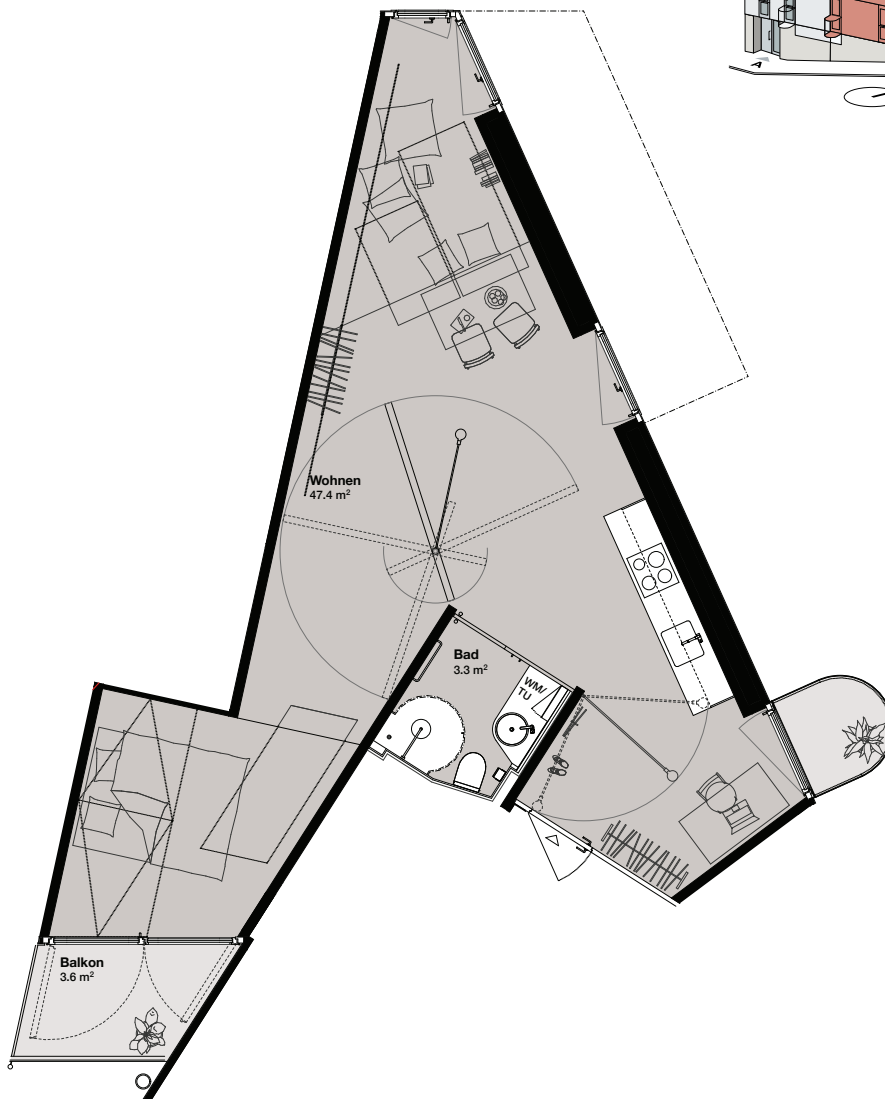

HALLENWOHNUNG

STAMPFBACHSTRASSE 131
LAURENZGASSE 7, 8006 ZÜRICH

WOHNUNGSNUMMER: 0.1
LAURENZGASSE 7 Haus A
ETAGE: Erdgeschoss
WOHNFLÄCHE: 50.7 m²
AUSSENFLÄCHE: Innenhof

HALLENWOHNUNG

STAMPFENBACHSTRASSE 131
LAURENZGASSE 7, 8006 ZÜRICH

WOHNUNGSNUMMER: 0.2
STAMPFENBACHSTRASSE 131 Haus B
ETAGE: Erdgeschoss
WOHNFLÄCHE: 48.0 m²
AUSSENFLÄCHE: Innenhof

HALLENWOHNUNG

STAMPFENBACHSTRASSE 131
LAURENZGASSE 7, 8006 ZÜRICH

WOHNUNGSNUMMER: 0.3
STAMPFENBACHSTRASSE 131 Haus B
ETAGE: Erdgeschoss
WOHNFLÄCHE: 94.9 m²
AUSSENFLÄCHE: Innenhof

REGELGESCHOSS

STAMPFENBACHSTRASSE 131
LAURENZGASSE 7, 8006 ZÜRICH

WOHNUNGSNUMMER: 1.1
LAURENZGASSE 7 Haus A
ETAGE: 1. Obergeschoss
WOHNFLÄCHE: 48.4 m²
AUSSENFLÄCHE: 6.0 m²

REGELGESCHOSS

STAMPFENBACHSTRASSE 131
LAURENZGASSE 7, 8006 ZÜRICH

WOHNUNGSNUMMER: 1.2
LAURENZGASSE 7 Haus A
ETAGE: 1. Obergeschoss
WOHNFLÄCHE: 32.9 m²
AUSSENFLÄCHE: 8.1 m²

REGELGESCHOSS

STAMPFENBACHSTRASSE 131
LAURENZGASSE 7, 8006 ZÜRICH

WOHNUNGSNUMMER: 1.3
LAURENZGASSE 7 Haus A
ETAGE: 1. Obergeschoss
WOHNFLÄCHE: 50.7 m²
AUSSENFLÄCHE: 3.6 m²