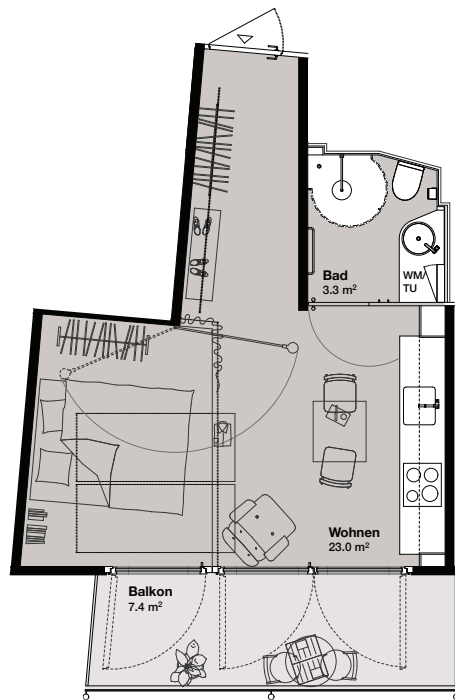

WOHNUNGSNUMMER: 4.3
LAURENZGASSE 7 Haus A
ETAGE: 4. Obergeschoss
WOHNFLÄCHE: 57.9 m²
AUSSENFLÄCHE: 5.4 m²

REGELGESCHOSS

STAMPFENBACHSTRASSE 131
LAURENZGASSE 7, 8006 ZÜRICH

WOHNUNGSNUMMER: 4.4
STAMPFENBACHSTRASSE 131 Haus B
ETAGE: 4. Obergeschoss
WOHNFLÄCHE: 54.1 m²
AUSSENFLÄCHE: 5.8 m²

REGELGESCHOSS

STAMPFENBACHSTRASSE 131
LAURENZGASSE 7, 8006 ZÜRICH

WOHNUNGSNUMMER: 4.5
STAMPFENBACHSTRASSE 131 Haus B
ETAGE: 4. Obergeschoss
WOHNFLÄCHE: 26.3 m²
AUSSENFLÄCHE: 7.4 m²

REGELGESCHOSS

STAMPFENBACHSTRASSE 131
LAURENZGASSE 7, 8006 ZÜRICH