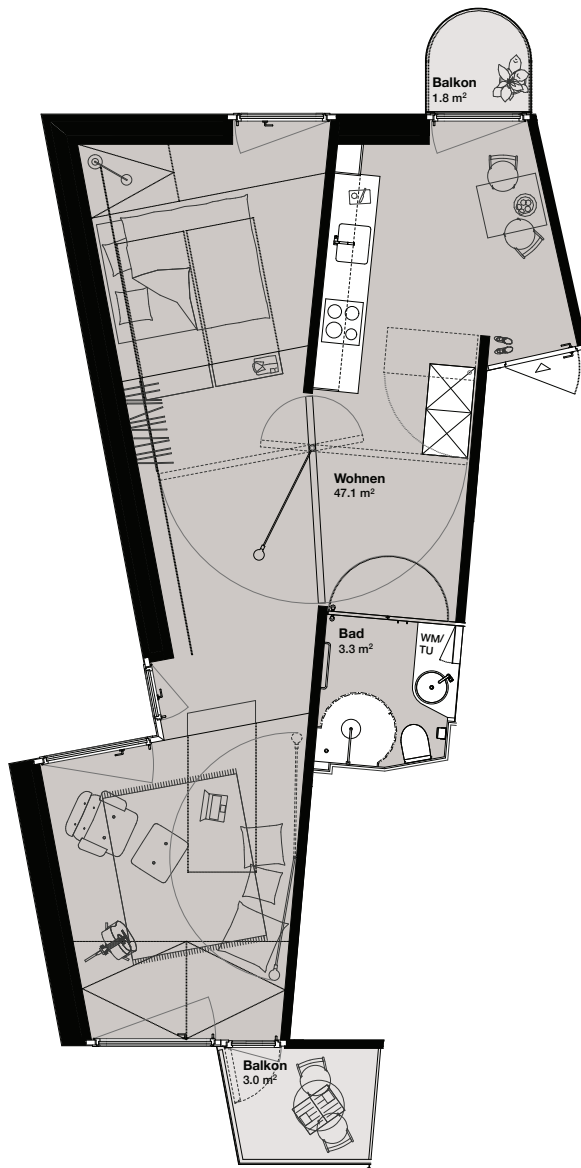

REGELGESCHOSS

STAMPFENBACHSTRASSE 131
LAURENZGASSE 7, 8006 ZÜRICH

WOHNUNGSNUMMER: 4.6
STAMPFENBACHSTRASSE 131 Haus B
ETAGE: 4. Obergeschoss
WOHNFLÄCHE: 50.4 m²
AUSSENFLÄCHE: 4.8 m²