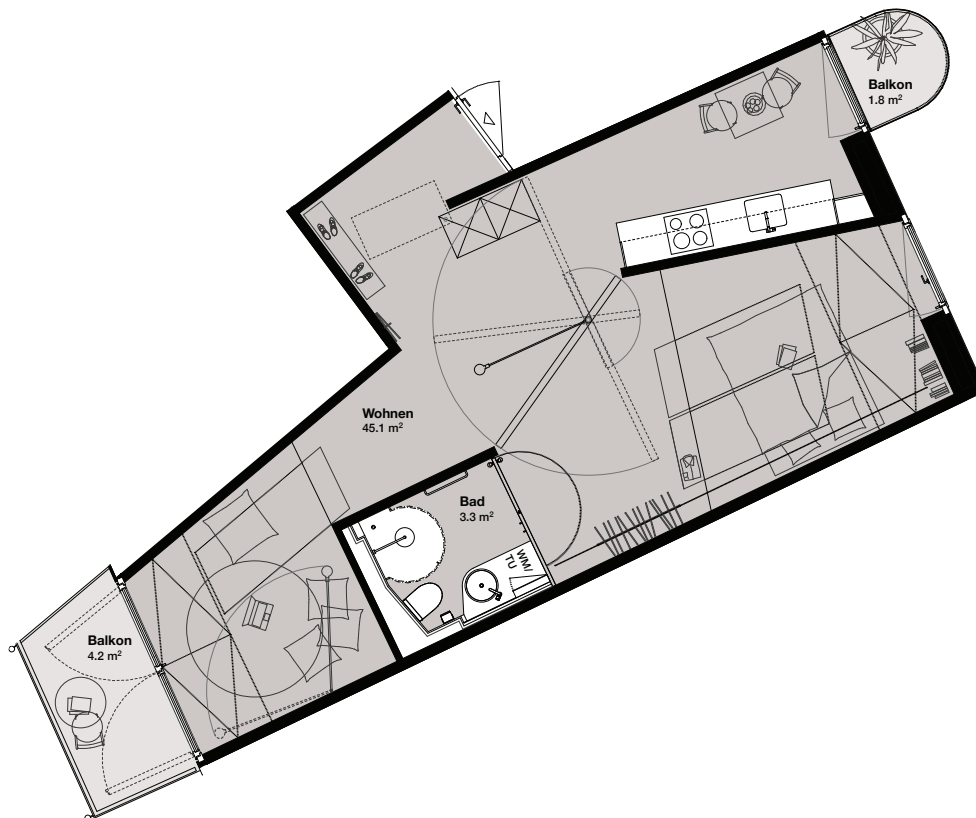

WOHNUNGSNUMMER: 2.3
LAURENZGASSE 7 Haus A
ETAGE: 2. Obergeschoss
WOHNFLÄCHE: 57.9 m²
AUSSENFLÄCHE: 5.4 m²

REGELGESCHOSS

STAMPFENBACHSTRASSE 131
LAURENZGASSE 7, 8006 ZÜRICH

WOHNUNGSNUMMER: 2.4
STAMPFENBACHSTRASSE 131 Haus B
ETAGE: 2. Obergeschoss
WOHNFLÄCHE: 54.1 m²
AUSSENFLÄCHE: 5.8 m²

REGELGESCHOSS

STAMPFENBACHSTRASSE 131
LAURENZGASSE 7, 8006 ZÜRICH

WOHNUNGSNUMMER: 2.5
STAMPFENBACHSTRASSE 131 Haus B
ETAGE: 2. Obergeschoss
WOHNFLÄCHE: 26.3 m²
AUSSENFLÄCHE: 7.4 m²

REGELGESCHOSS

STAMPFENBACHSTRASSE 131
LAURENZGASSE 7, 8006 ZÜRICH

WOHNUNGSNUMMER: 2.6
STAMPFENBACHSTRASSE 131 Haus B
ETAGE: 2. Obergeschoss
WOHNFLÄCHE: 50.4 m²
AUSSENFLÄCHE: 4.8 m²

REGELGESCHOSS

STAMPFENBACHSTRASSE 131
LAURENZGASSE 7, 8006 ZÜRICH

WOHNUNGSNUMMER: 3.1
LAURENZGASSE 7 Haus A
ETAGE: 3. Obergeschoss
WOHNFLÄCHE: 48.4 m²
AUSSENFLÄCHE: 6.0 m²