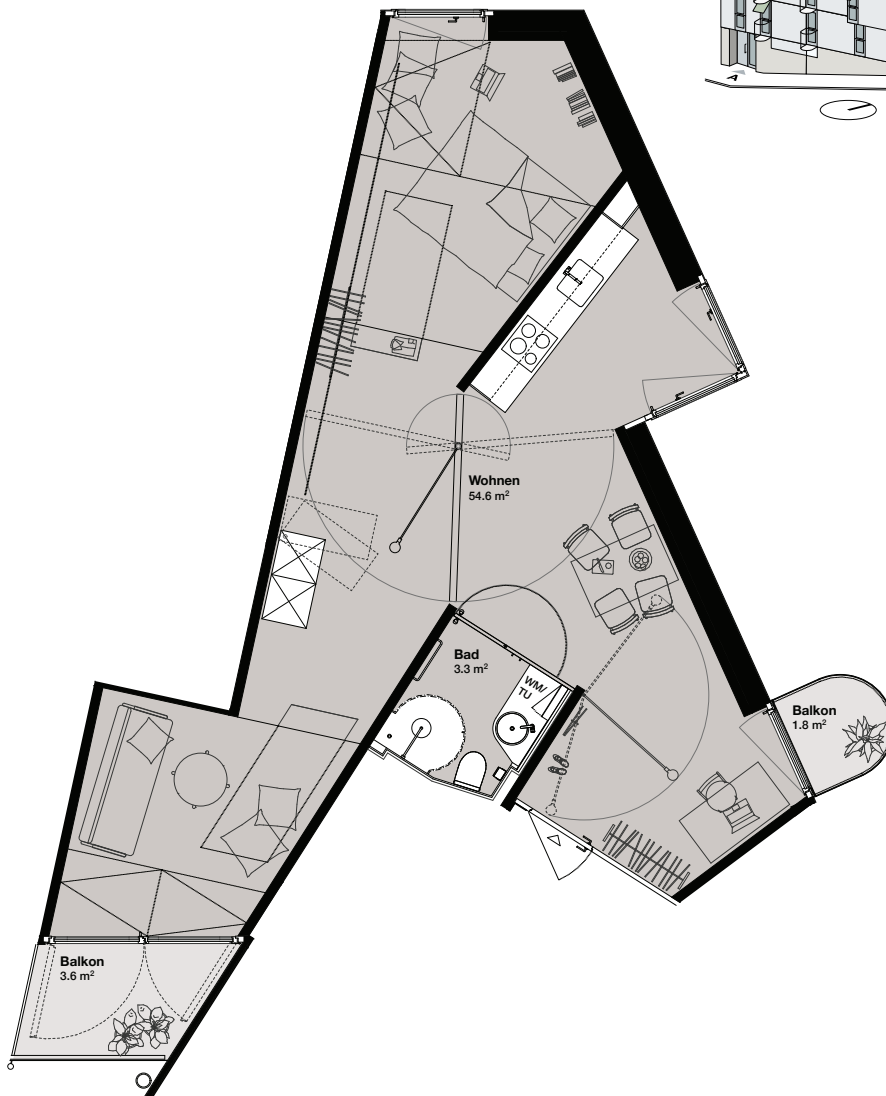

REGELGESCHOSS

STAMPFENBACHSTRASSE 131
LAURENZGASSE 7, 8006 ZÜRICH

WOHNUNGSNUMMER: 4.2
LAURENZGASSE 7 Haus A
ETAGE: 4. Obergeschoss
WOHNFLÄCHE: 32.9 m²
AUSSENFLÄCHE: 8.1 m²

REGELGESCHOSS

STAMPFENBACHSTRASSE 131
LAURENZGASSE 7, 8006 ZÜRICH

WOHNUNGSNUMMER: 4.3
LAURENZGASSE 7 Haus A
ETAGE: 4. Obergeschoss
WOHNFLÄCHE: 57.9 m²
AUSSENFLÄCHE: 5.4 m²

REGELGESCHOSS

STAMPFENBACHSTRASSE 131
LAURENZGASSE 7, 8006 ZÜRICH

WOHNUNGSNUMMER: 4.4
STAMPFENBACHSTRASSE 131 Haus B
ETAGE: 4. Obergeschoss
WOHNFLÄCHE: 54.1 m²
AUSSENFLÄCHE: 5.8 m²