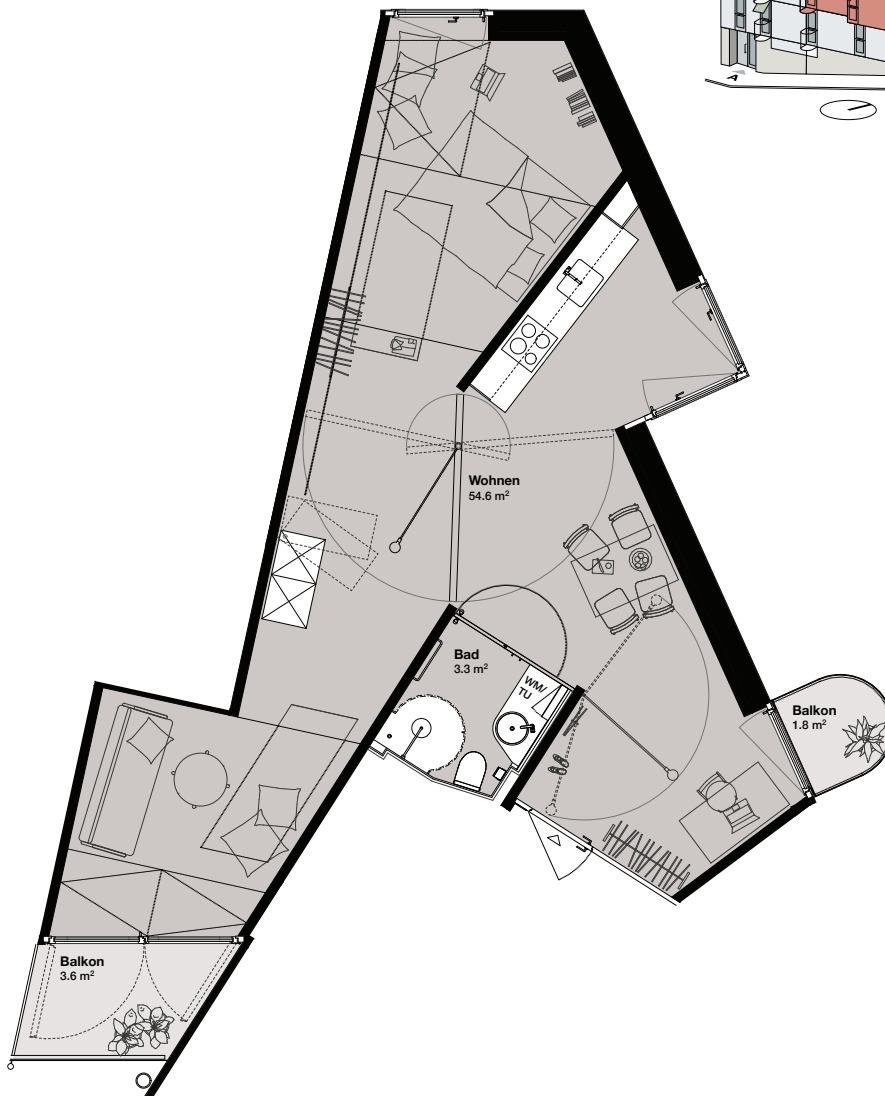

WOHNUNGSNUMMER: 1.5
STAMPFENBACHSTRASSE 131 Haus B
ETAGE: 1. Obergeschoss
WOHNFLÄCHE: 53.1 m²
AUSSENFLÄCHE: 22.6 m²

REGELGESCHOSS

STAMPFENBACHSTRASSE 131
LAURENZGASSE 7, 8006 ZÜRICH

WOHNUNGSNUMMER: 2.1
LAURENZGASSE 7 Haus A
ETAGE: 2. Obergeschoss
WOHNFLÄCHE: 48.4 m²
AUSSENFLÄCHE: 6.0 m²

REGELGESCHOSS

STAMPFENBACHSTRASSE 131
LAURENZGASSE 7, 8006 ZÜRICH

WOHNUNGSNUMMER: 2.2
LAURENZGASSE 7 Haus A
ETAGE: 2. Obergeschoss
WOHNFLÄCHE: 32.9 m²
AUSSENFLÄCHE: 8.1 m²

REGELGESCHOSS

STAMPFENBACHSTRASSE 131
LAURENZGASSE 7, 8006 ZÜRICH

WOHNUNGSNUMMER: 2.3
LAURENZGASSE 7 Haus A
ETAGE: 2. Obergeschoss
WOHNFLÄCHE: 57.9 m²
AUSSENFLÄCHE: 5.4 m²

REGELGESCHOSS

STAMPFENBACHSTRASSE 131
LAURENZGASSE 7, 8006 ZÜRICH

WOHNUNGSNUMMER: 2.4
STAMPFENBACHSTRASSE 131 Haus B
ETAGE: 2. Obergeschoss
WOHNFLÄCHE: 54.1 m²
AUSSENFLÄCHE: 5.8 m²