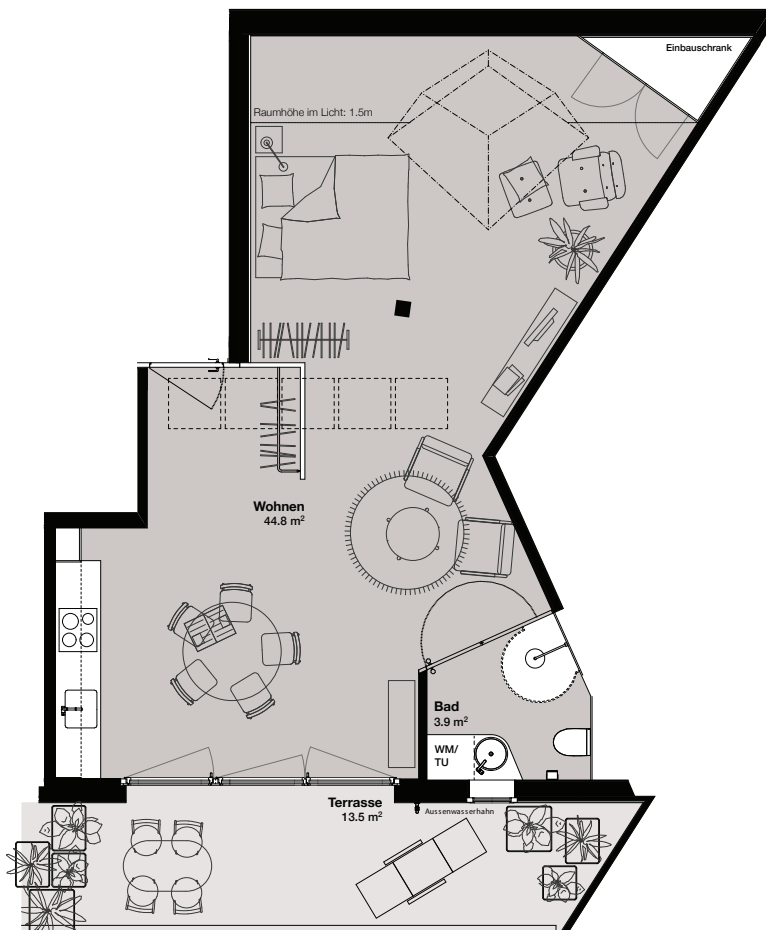

DACHGESCHOSS

STAMPFENBACHSTRASSE 131
LAURENZGASSE 7, 8006 ZÜRICH

WOHNUNGSNUMMER: 5.2
LAURENZGASSE 7 Haus A
ETAGE: 5. Obergeschoss
WOHNFLÄCHE: 52.1 m²
AUSSENFLÄCHE: 7.2 m²

DACHGESCHOSS

STAMPFENBACHSTRASSE 131
LAURENZGASSE 7, 8006 ZÜRICH

WOHNUNGSNUMMER: 5.3
STAMPFENBACHSTRASSE 131 Haus B
ETAGE: 5. Obergeschoss
WOHNFLÄCHE: 48.7 m²
AUSSENFLÄCHE: 13.5 m²

DACHGESCHOSS

STAMPFENBACHSTRASSE 131
LAURENZGASSE 7, 8006 ZÜRICH

WOHNUNGSNUMMER: 5.4
STAMPFENBACHSTRASSE 131 Haus B
ETAGE: 5. Obergeschoss
WOHNFLÄCHE: 50.9 m²
AUSSENFLÄCHE: 10.5 m²