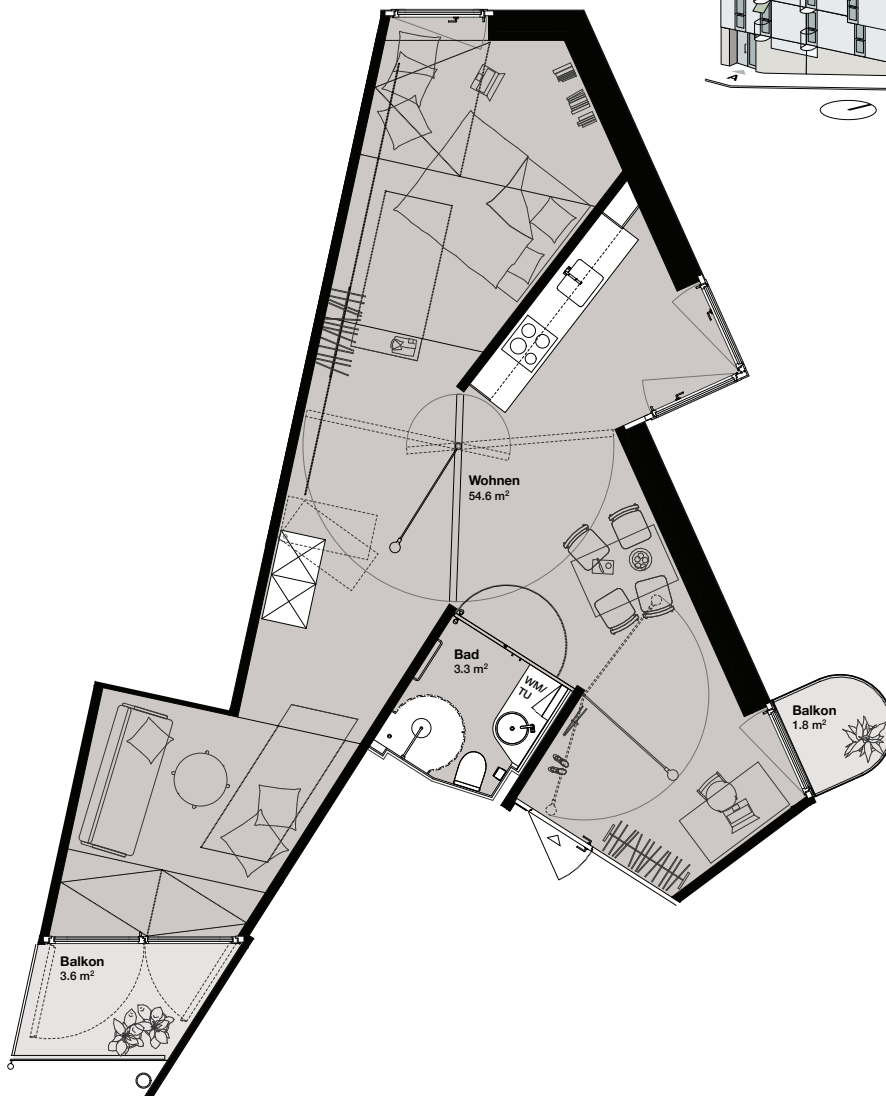

WOHNUNGSNUMMER: 2.6
STAMPFENBACHSTRASSE 131 Haus B
ETAGE: 2. Obergeschoss
WOHNFLÄCHE: 50.4 m²
AUSSENFLÄCHE: 4.8 m²

REGELGESCHOSS

STAMPFENBACHSTRASSE 131
LAURENZGASSE 7, 8006 ZÜRICH

WOHNUNGSNUMMER: 3.1
LAURENZGASSE 7 Haus A
ETAGE: 3. Obergeschoss
WOHNFLÄCHE: 48.4 m²
AUSSENFLÄCHE: 6.0 m²

REGELGESCHOSS

STAMPFENBACHSTRASSE 131
LAURENZGASSE 7, 8006 ZÜRICH

WOHNUNGSNUMMER: 3.2
LAURENZGASSE 7 Haus A
ETAGE: 3. Obergeschoss
WOHNFLÄCHE: 32.9 m²
AUSSENFLÄCHE: 8.1 m²

REGELGESCHOSS

STAMPFENBACHSTRASSE 131
LAURENZGASSE 7, 8006 ZÜRICH

WOHNUNGSNUMMER: 3.3
LAURENZGASSE 7 Haus A
ETAGE: 3. Obergeschoss
WOHNFLÄCHE: 57.9 m²
AUSSENFLÄCHE: 5.4 m²

REGELGESCHOSS

STAMPFENBACHSTRASSE 131
LAURENZGASSE 7, 8006 ZÜRICH

WOHNUNGSNUMMER: 3.4
STAMPFENBACHSTRASSE 131 Haus B
ETAGE: 3. Obergeschoss
WOHNFLÄCHE: 54.1 m²
AUSSENFLÄCHE: 5.8 m²