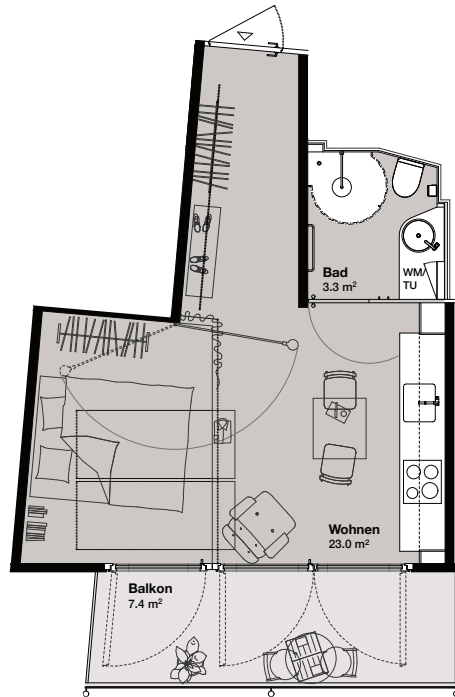

REGELGESCHOSS

STAMPFENBACHSTRASSE 131
LAURENZGASSE 7, 8006 ZÜRICH

WOHNUNGSNUMMER: 3.2
LAURENZGASSE 7 Haus A
ETAGE: 3. Obergeschoss
WOHNFLÄCHE: 32.9 m²
AUSSENFLÄCHE: 8.1 m²

REGELGESCHOSS

STAMPFENBACHSTRASSE 131
LAURENZGASSE 7, 8006 ZÜRICH

WOHNUNGSNUMMER: 3.3
LAURENZGASSE 7 Haus A
ETAGE: 3. Obergeschoss
WOHNFLÄCHE: 57.9 m²
AUSSENFLÄCHE: 5.4 m²

REGELGESCHOSS

STAMPFENBACHSTRASSE 131
LAURENZGASSE 7, 8006 ZÜRICH

WOHNUNGSNUMMER: 3.4
STAMPFENBACHSTRASSE 131 Haus B
ETAGE: 3. Obergeschoss
WOHNFLÄCHE: 54.1 m²
AUSSENFLÄCHE: 5.8 m²

REGELGESCHOSS

STAMPFENBACHSTRASSE 131
LAURENZGASSE 7, 8006 ZÜRICH

WOHNUNGSNUMMER: 3.5
STAMPFENBACHSTRASSE 131 Haus B
ETAGE: 3. Obergeschoss
WOHNFLÄCHE: 26.3 m²
AUSSENFLÄCHE: 7.4 m²

REGELGESCHOSS

STAMPFENBACHSTRASSE 131
LAURENZGASSE 7, 8006 ZÜRICH