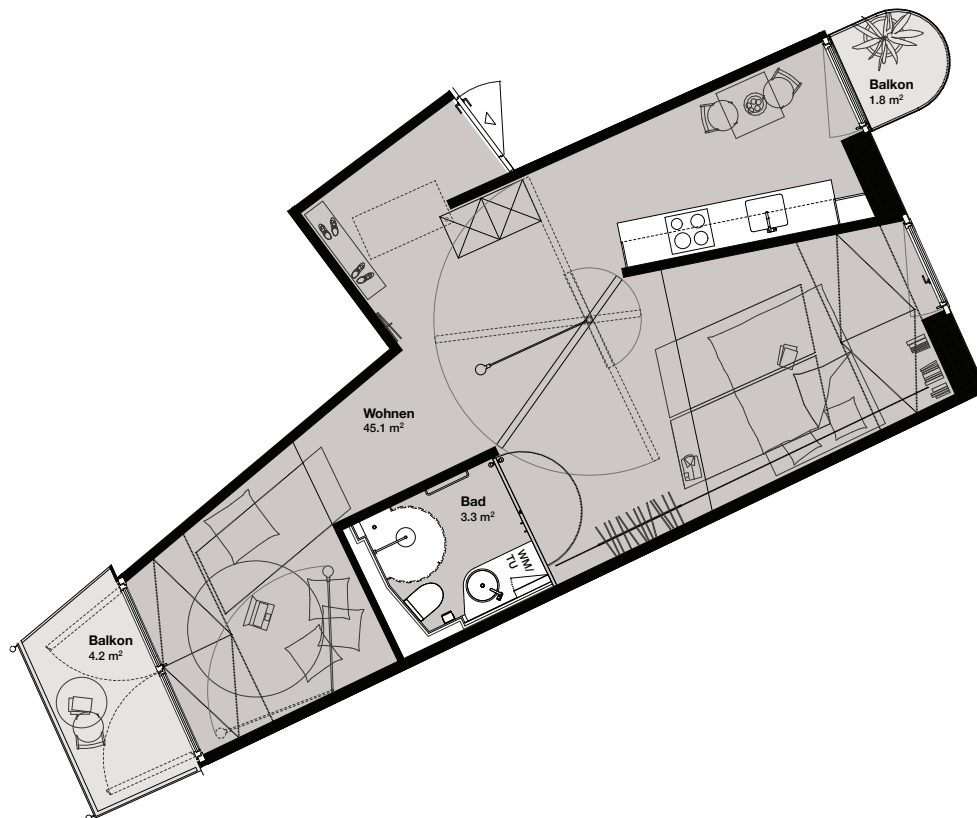

WOHNUNGSNUMMER: 3.3
LAURENZGASSE 7 Haus A
ETAGE: 3. Obergeschoss
WOHNFLÄCHE: 57.9 m²
AUSSENFLÄCHE: 5.4 m²

REGELGESCHOSS

STAMPFENBACHSTRASSE 131
LAURENZGASSE 7, 8006 ZÜRICH

WOHNUNGSNUMMER: 3.4
STAMPFENBACHSTRASSE 131 Haus B
ETAGE: 3. Obergeschoss
WOHNFLÄCHE: 54.1 m²
AUSSENFLÄCHE: 5.8 m²

REGELGESCHOSS

STAMPFENBACHSTRASSE 131
LAURENZGASSE 7, 8006 ZÜRICH

WOHNUNGSNUMMER: 3.5
STAMPFENBACHSTRASSE 131 Haus B
ETAGE: 3. Obergeschoss
WOHNFLÄCHE: 26.3 m²
AUSSENFLÄCHE: 7.4 m²

REGELGESCHOSS

STAMPFENBACHSTRASSE 131
LAURENZGASSE 7, 8006 ZÜRICH

WOHNUNGSNUMMER: 3.6
STAMPFENBACHSTRASSE 131 Haus B
ETAGE: 3. Obergeschoss
WOHNFLÄCHE: 50.4 m²
AUSSENFLÄCHE: 4.8 m²

REGELGESCHOSS

STAMPFENBACHSTRASSE 131
LAURENZGASSE 7, 8006 ZÜRICH

WOHNUNGSNUMMER: 4.1
LAURENZGASSE 7 Haus A
ETAGE: 4. Obergeschoss
WOHNFLÄCHE: 48.4 m²
AUSSENFLÄCHE: 6.0 m²