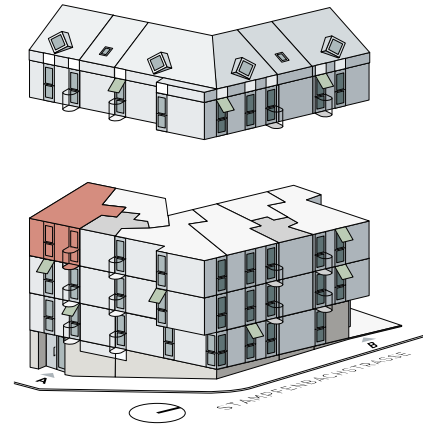

REGELGESCHOSS

STAMPFENBACHSTRASSE 131
LAURENZGASSE 7, 8006 ZÜRICH

WOHNUNGSNUMMER: 2.5
STAMPFENBACHSTRASSE 131 Haus B
ETAGE: 2. Obergeschoss
WOHNFLÄCHE: 26.3 m²
AUSSENFLÄCHE: 7.4 m²

REGELGESCHOSS

STAMPFENBACHSTRASSE 131
LAURENZGASSE 7, 8006 ZÜRICH

WOHNUNGSNUMMER: 2.6
STAMPFENBACHSTRASSE 131 Haus B
ETAGE: 2. Obergeschoss
WOHNFLÄCHE: 50.4 m²
AUSSENFLÄCHE: 4.8 m²

REGELGESCHOSS

STAMPFENBACHSTRASSE 131
LAURENZGASSE 7, 8006 ZÜRICH

WOHNUNGSNUMMER: 3.1
LAURENZGASSE 7 Haus A
ETAGE: 3. Obergeschoss
WOHNFLÄCHE: 48.4 m²
AUSSENFLÄCHE: 6.0 m²