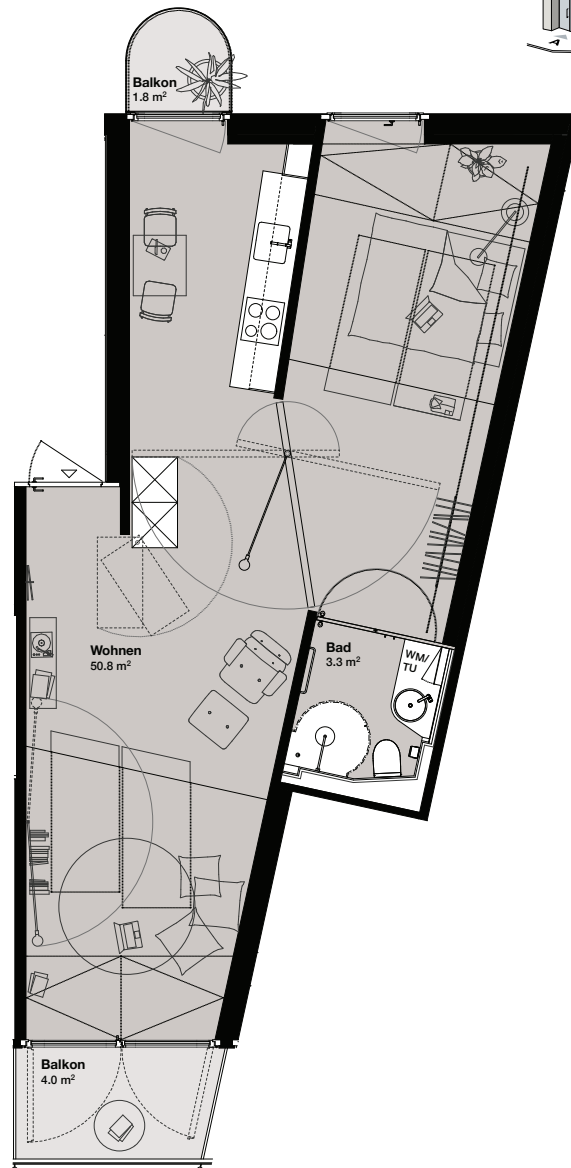

WOHNUNGSNUMMER: 1.5
STAMPFENBACHSTRASSE 131 Haus B
ETAGE: 1. Obergeschoss
WOHNFLÄCHE: 53.1 m²
AUSSENFLÄCHE: 22.6 m²

REGELGESCHOSS

STAMPFENBACHSTRASSE 131
LAURENZGASSE 7, 8006 ZÜRICH

WOHNUNGSNUMMER: 2.1
LAURENZGASSE 7 Haus A
ETAGE: 2. Obergeschoss
WOHNFLÄCHE: 48.4 m²
AUSSENFLÄCHE: 6.0 m²

REGELGESCHOSS

STAMPFENBACHSTRASSE 131
LAURENZGASSE 7, 8006 ZÜRICH

WOHNUNGSNUMMER: 2.2
LAURENZGASSE 7 Haus A
ETAGE: 2. Obergeschoss
WOHNFLÄCHE: 32.9 m²
AUSSENFLÄCHE: 8.1 m²

REGELGESCHOSS

STAMPFENBACHSTRASSE 131
LAURENZGASSE 7, 8006 ZÜRICH

WOHNUNGSNUMMER: 2.3
LAURENZGASSE 7 Haus A
ETAGE: 2. Obergeschoss
WOHNFLÄCHE: 57.9 m²
AUSSENFLÄCHE: 5.4 m²

REGELGESCHOSS

STAMPFENBACHSTRASSE 131
LAURENZGASSE 7, 8006 ZÜRICH

WOHNUNGSNUMMER: 2.4
STAMPFENBACHSTRASSE 131 Haus B
ETAGE: 2. Obergeschoss
WOHNFLÄCHE: 54.1 m²
AUSSENFLÄCHE: 5.8 m²